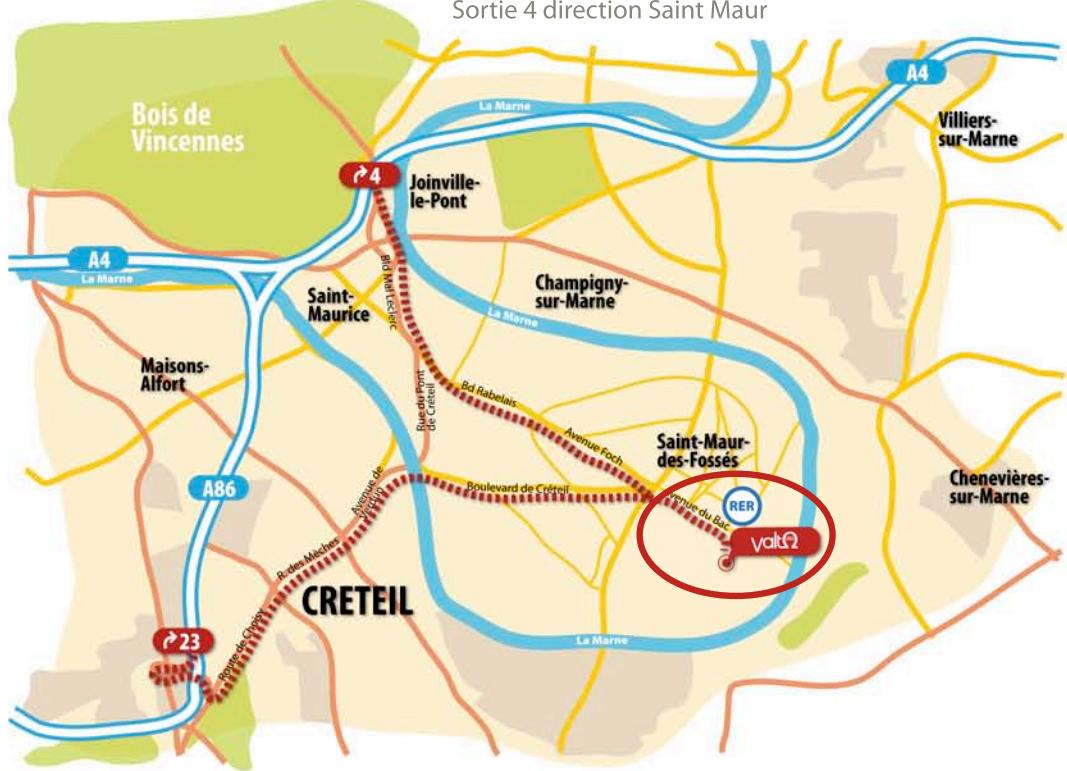

1

Longitude 2° 30' 41" E
Latitude 48° 47' 30" N

15/17 Boulevard Voltaire
94210 La Varenne Saint-Hilaire
Tel : +33 (0)1 48 83 17 80
Fax : +33 (0)9 72 12 53 27

2

Depuis A86
Sortie 23
Direction Créteil Centre
Puis direction
Saint-Maur-des-Fossés

Depuis A4
Sortie 4 direction Saint Maur

RER A
Direction Boissy Saint Léger
depuis Paris
Station La Varenne-Chennevières
Sortie Avenue du Mesnil

3